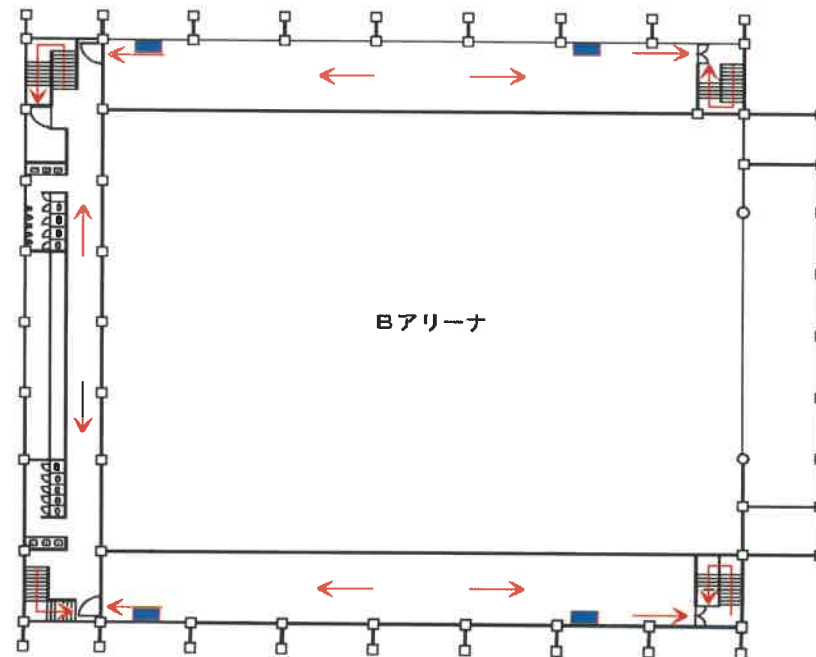

ふれあいジムかなぎ  
1階 避難経路図

ふれあいジムかなぎ  
2階 避難経路図

← 避難経路

■ 屋内消火栓